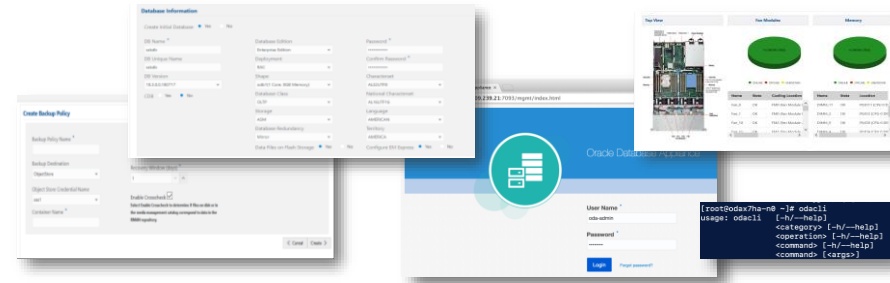

### 設計/構築/導入時間を短縮

- 構成済みのハードウェアとソフトウェア
- データベースの導入時間を大幅に短縮

最適化  
**Optimized**